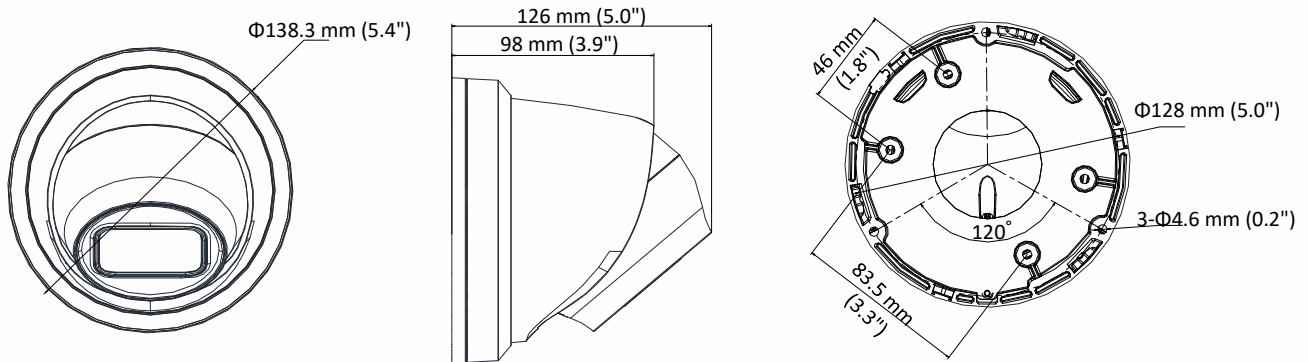

Material	Metal
Dimensions	Camera: $\Phi$ 138.3 × 126 mm ( $\Phi$ 5.4" × 5.0") With Package: 170 × 170 × 150 mm (6.7" × 6.7" × 5.9")
Weight	Camera: Approx. 1.20 kg (2.65 lb.) With Package: Approx. 1.42 kg (3.13 lb.)
<b>Approval</b>	
EMC	47 CFR Part 15, Subpart B; EN 55032: 2015, EN 61000-3-2: 2014, EN 61000-3-3: 2013, EN 50130-4: 2011 +A1: 2014; AS/NZS CISPR 32: 2015; ICES-003: Issue 6, 2016; KN 32: 2015, KN 35: 2015
Safety	UL 60950-1, IEC 60950-1:2005 + Am 1:2009 + Am 2:2013, EN 60950-1:2005 + Am 1:2009 + Am 2:2013, IS 13252(Part 1):2010+A1:2013+A2:2015
Chemistry	2011/65/EU, 2012/19/EU, Regulation (EC) No 1907/2006
Protection	Ingress protection: IK10 (IEC 62262:2002), IP67 (IEC 60529-2013)

## Dimension