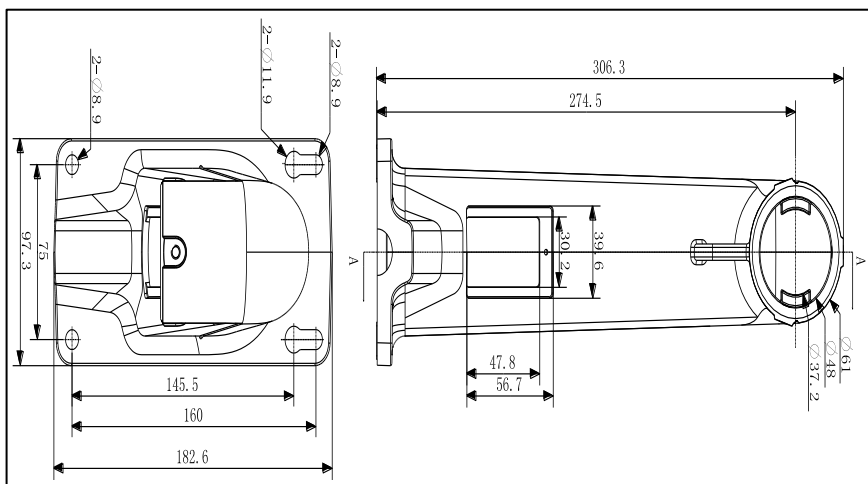

HiWatch

by *HIKVISION*

КРОНШТЕЙН DS-B305

Спецификации

	DS-B305
Материал	Алюминиевый сплав
Цвет	Белый
Монтаж	Внутреннее/ Уличное крепление на стену
Вес	1050гр.
Размеры	97×182×305мм

* Изображения и спецификации могут быть изменены без дополнительного уведомления.

* За подробной информацией обращайтесь к вашему персональному менеджеру.

- Кронштейн должен быть установлен на плоской поверхности стены;
- Стена, на которую устанавливается кронштейн, должна выдерживать вес предполагаемой камеры и кронштейна в трехкратном размере.