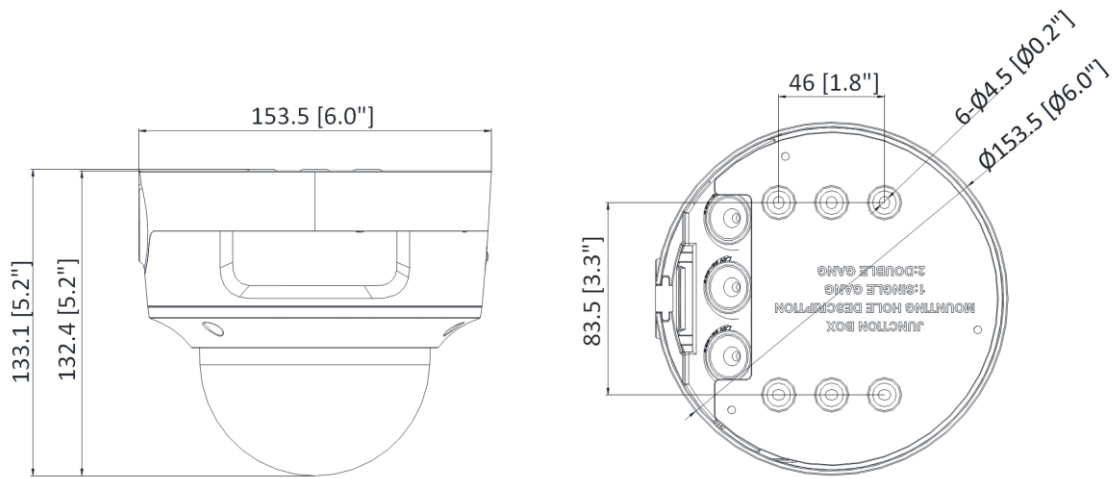

▪ Available Model

DS-2CD2726G2-IZS (2.8 to 12 mm)

▪ **Dimension**

Unit: mm (inch)

▪ **Accessory**

▪ **Optional**

| DS-1475ZJ-SUS Vertical Pole Mount | DS-1473ZJ-155 Wall Mount | DS-1476ZJ-SUS Corner Mount | DS-1473ZJ-155B Wall Mount | DS-1471ZJ-155 Pendant Mount |
|---|---|---|---|---|
|  |  |  |  |  |
| DS-1227ZJ-DM37 In-ceiling Mount | | | | |
|  | | | | |