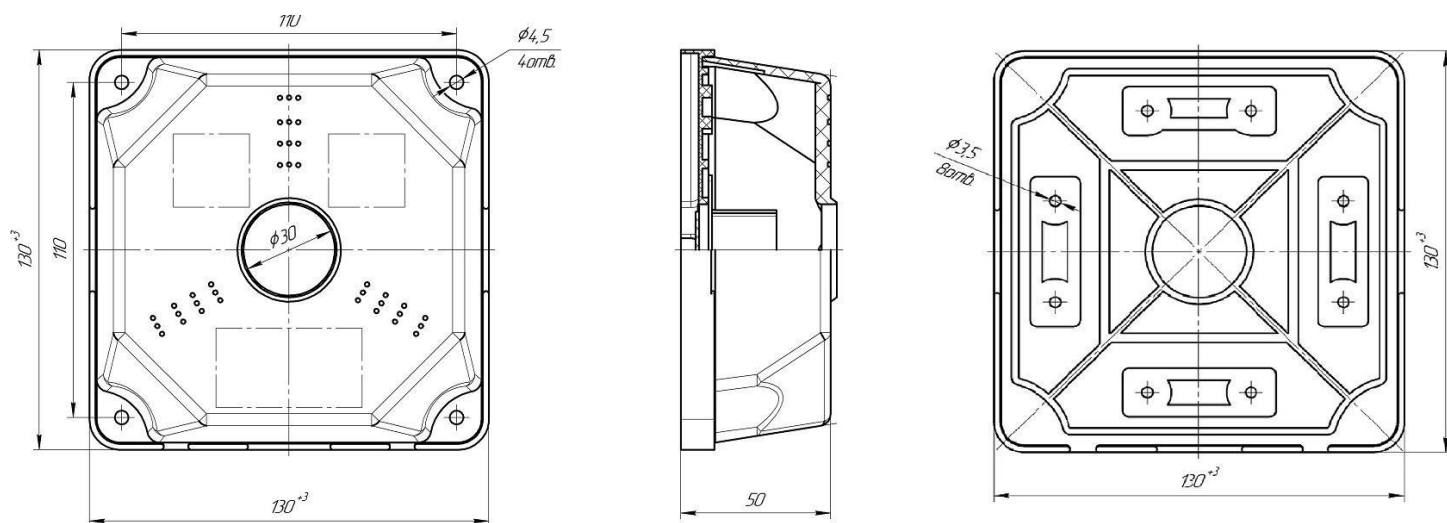

Габаритные и присоединительные размеры показаны на рис. 1

### Технические характеристики

- Способ монтажа - накладной
- Степень защиты - IP66
- Материал - ударопрочный пластик
- Температура окружающей среды – от -65 до +70°С.
- Размер - 130x130x50 мм.
- Масса – не более 0,2кг
- Срок службы – не менее 10лет
- Упаковка в коробку - 16шт

Рис.1. Габаритные и присоединительные размеры монтажной коробки «МК+Видео»