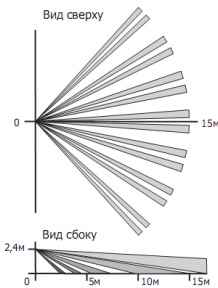

УСТАНОВКА ПЕРЕМЫЧЕК

ИМПУЛЬСЫ – перемычка счётчика импульсов. Предназначена для настройки работы извещателя в различных условиях окружающей среды.

1 – стабильные условия окружающей среды.

ИНДИКАЦИЯ – перемычка режимов работы светодиода.

Перемычка установлена – светодиод включен.

Перемычка снята – светодиод выключен.

РЕГУЛИРОВКА

ЧУВСТВИТЕЛЬНОСТИ

Порог чувствительности извещателя устанавливается потенциометром «**ЧУВСТВ**» в пределах от 15% до 100%. Установка по умолчанию – 75%.

Для увеличения порога чувствительности необходимо повернуть потенциометр по часовой стрелке, для уменьшения – против часовой стрелки.

ДИАГРАММА НАПРАВЛЕННОСТИ ИЗВЕЩАТЕЛЯ ИНС-105

Диаграммы направленности (рис. 3) показаны для стабильных условий окружающей среды с температурой 20°C.

Рисунок 3 – Диаграмма извещателя ИНС-105

УКАЗАНИЯ ПО УСТАНОВКЕ ИЗВЕЩАТЕЛЯ ИНС-105

Если в зоне действия извещателя находятся животные необходимо учесть следующее:

1. Извещатель должен быть установлен на высоте 2,4 ... 2,7м.
2. Извещатель должен быть установлен вертикально (без наклона).
3. Не устанавливайте извещатель перед мебелью, на которую животное может забраться, а также лестницами либо другими объектами такого рода (вертикальное перемещение животного может вызвать ложную тревогу).
4. Температура в помещении должна быть не ниже 18°C.
5. Перемычку настройки числа импульсов необходимо установить в положение «**АВТО**».

ВНИМАНИЕ: Несоблюдение хотя бы одного из вышеперечисленных параметров ведёт к не гарантированной работе извещателя в режиме игнорирования животных.

ПРОВЕРКА РАБОТОСПОСОБНОСТИ ИЗВЕЩАТЕЛЯ

Проверка должна проводиться не реже одного раза в течение года.

1. Включите извещатель.
2. Дождитесь прохождения внутреннего теста извещателя.
3. Удалите из помещения людей и животных.
4. Снимите крышку извещателя.
5. Установите перемычку **ИНДИКАЦИЯ**.
6. Установите обратно крышку извещателя.
7. Пройдите в зоне обнаружения извещателя – светодиод извещателя должен загореться, а после выхода из зоны обнаружения – погаснуть.

Примечание: Выдерживайте 15с между прохождениями в зоне обнаружения, для стабилизации извещателя.

ГАРАНТИЙНЫЕ ОБЯЗАТЕЛЬСТВА

Гарантия на извещатель «**ИНС-105**» составляет 5 лет с момента продажи.

Гарантия не распространяется на извещатели с явными повреждениями по вине потребителя и при неисправностях, возникших в результате воздействия окружающей среды (дождь, снег, молния и пр.) или наступления форс-мажорных обстоятельств (землетрясения, наводнения, пожара, других стихийных бедствий, массовых беспорядков и других непреодолимых обстоятельств чрезвычайного характера).

СОДЕРЖАНИЕ ДРАГОЦЕННЫХ МЕТАЛЛОВ

Золото, г	0,027883
Серебро, г	0,039965

Примечание: Фактическое содержание драгоценных металлов определяется после сплиса извещателя на основании сведений предприятий по переработке вторичных драгоценных металлов.

СВЕДЕНИЯ О СЕРТИФИКАЦИИ

Серийное производство извещателя **ИНС-105** сертифицировано Центром по Сертификации ТС ОПС Департамента охраны МВД РБ. Сертификат № ВУ/112 03.11. 023 01647. Срок действия: с 22.10.2018г. по 22.10.2023г.

КОМПЛЕКТ ПОСТАВКИ

Извещатель ИНС-105	1 шт.
Паспорт	1 экз.
Руководство по эксплуатации	1 экз. на партию*
Гарантийный талон	1 экз. на партию
Упаковка	1 шт.

* Поставляется по договору.

СВИДЕТЕЛЬСТВО О ПРИЕМКЕ

Извещатель ИНС-105

зав. № _____

соответствует требованиям
ТУ РБ 101113067.018-2003 и признан годным к эксплуатации

Дата выпуска

“ ____ ” _____ 20 ____ г.

Подпись ответственного лица

М.П.

ИЗГОТОВИТЕЛЬ:

ЗАО «Новатех Системы Безопасности»

Юридический и почтовый адрес изготовителя:

Республика Беларусь, 220125, г. Минск, ул. Городецкая, 38А, пом.30, оф.8.

Тел.: (017) 358-39-50.