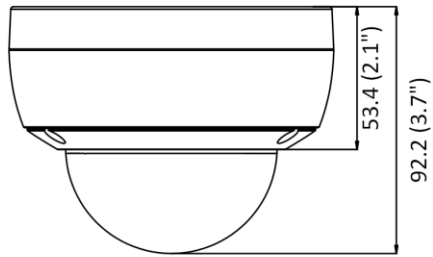

#### ▪ Available Model

DS-2CD3123G2-ISU (2.8/4/6 mm)

DS-2CD3123G2-IU (2.8/4/6 mm)

▪ Dimension

Unit: mm (inch)

▪ **Accessory**

▪ **Optional**

DS-1276ZJ-SUS Corner Mount	DS-1272ZJ-120B Wall Mount	DS-1253ZJ-M Rain Shade	DS-1275ZJ-SUS Vertical Pole Mount	DS-1280ZJ-DM46 Junction Box
				
DS-1272ZJ-120 Wall Mount	DS-1271ZJ-120 Pendant Mount			
				