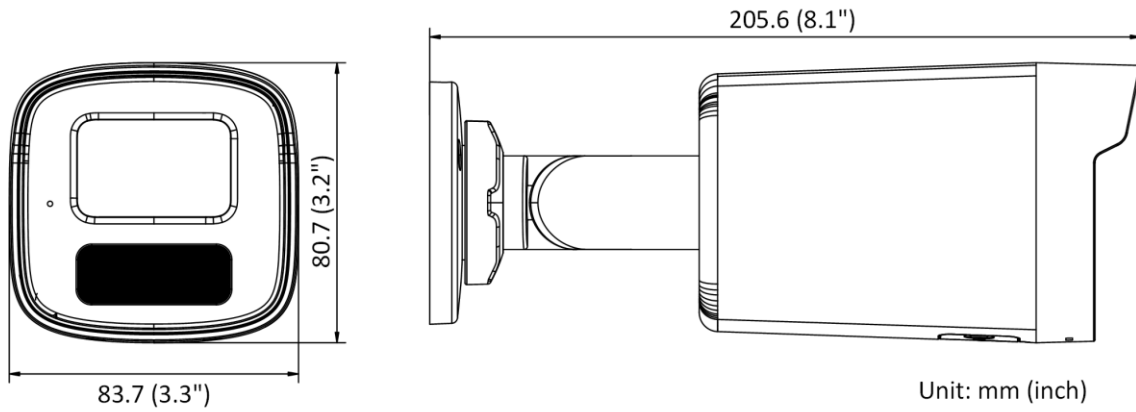

Environment	CE-RoHS: 2011/65/EU; WEEE: 2012/19/EU; Reach: Regulation (EC) No 1907/2006
Protection	IP67: IEC 60529-2013

▪ **Available Model**

DS-2CD1T27G0-L (4/6 mm)

DS-2CD1T27G0-LUF (4/6 mm)

▪ **Dimension**