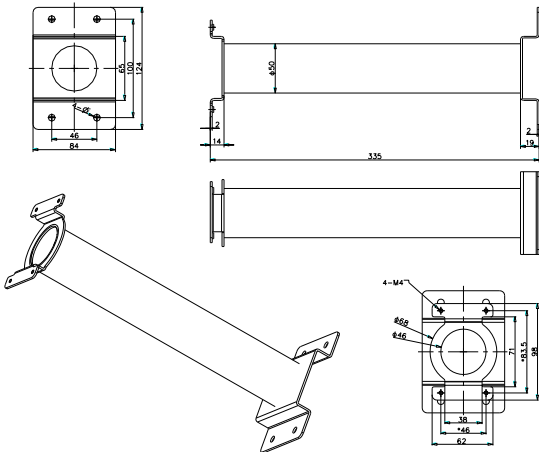

HIKVISION®

ПАСПОРТ ИЗДЕЛИЯ

Подвесной кронштейн
DS-1691ZJ-M

www.hikvision.ru

DS-1691ZJ-M

Общая информация

- Сталь
- Белый цвет

Внимание

- Подвесной кронштейн должен быть установлен на плоской поверхности стены
- Стена, на которую устанавливается кронштейн, должна выдерживать вес предполагаемой камеры и аксессуаров в трехкратном размере
- Максимальная грузоподъемность кронштейна – 4.5кг

Размеры

*Изображения и спецификации могут быть изменены без дополнительного уведомления.

*За подробной информацией обращайтесь к вашему персональному менеджеру

Спецификации

Модель	DS-1691ZJ-M
Описание	Подвесной кронштейн
Цвет	Белый HiK
Назначение	Скоростные поворотные камеры
Материал	Сталь
Размеры	84 × 124 × 500мм
Вес (нетто)	0,98кг