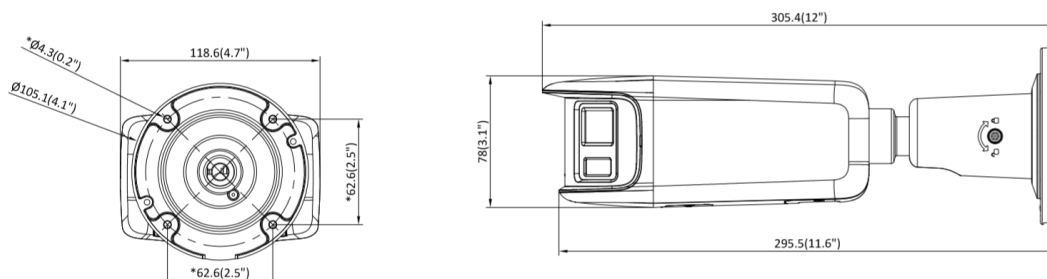

▪ Available Model

DS-2CD2T87G2P-LSU/SL(4mm)(C)

DS-2CD2T87G2P-LSU/SL(4mm)(C)/Black

▪ Dimension

Unit: mm (inch)

▪ Accessory

▪ Optional

DS-1275ZJ-SUS Vertical pole mount	DS-1276ZJ-SUS Corner mount	DS-1260ZJ Junction box	DS-1280ZJ-S Junction box	DS-1275ZJ-S-SUS Vertical pole mount