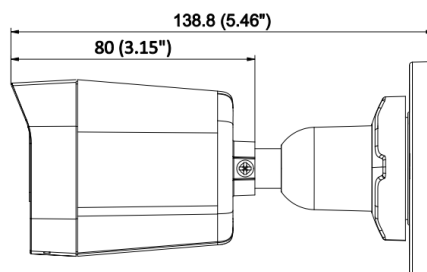

Доступные модели

IPC-B020(C) (2.8 mm)

Размеры (ед. изм.: мм (дюймы))

Unit:mm (inch)

Аксессуары

Опционально

DS-1280ZI-XS
Монтажная коробка

Правила эксплуатации