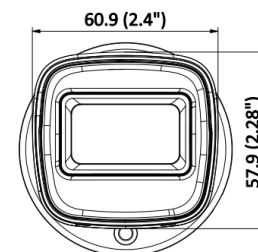

Доступные модели

IPC-B020(C) (2.8 mm)

Размеры (ед. изм.: мм (дюймы))

Unit:mm (inch)

Аксессуары

Опционально

DS-1280ZI-XS
Монтажная коробка

Правила эксплуатации