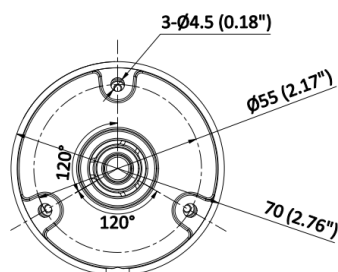

Доступные модели

IPC-B020(C) (2.8 mm)

Размеры (ед. изм.: мм (дюймы))

Unit:mm (inch)

Аксессуары

Опционально

DS-1280ZI-XS
Монтажная коробка

Правила эксплуатации