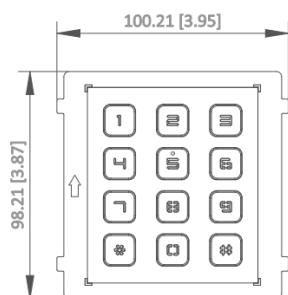

### Интерфейсы устройства

TF-карта	/
Тревожный выход	/
Индикатор дверного замка	/
Вход дверного контакта	/

### Основное

Кнопка	12
Установка	Врезная установка, накладная установка
Индикатор	/
Масса	Масса нетто: 265 г Масса брутто: 529 г
Уровень защиты	IP65, IK7
Рабочая температура	От -40 до +55 °С
Рабочая влажность	От 10 до 95 %
Размеры	98.5 × 100 × 34.2 мм (3.87 × 3.95 × 1.33")
Батарея	/
Условия эксплуатации	Снаружи помещения
Потребляемая мощность	1 Вт

### ▪ Размеры (ед. изм.: мм (дюймы))

Unit:mm [inch]

SCALE 1:1

▪ **Аксессуары**

▪ **Опционально**

DS-KD8003-IME1(B)UHK#Egypt	DS-KDE-ACR3	DS-KD7003EY-IME2/Aluminum	DS-KD-ACW2#EU	DS-KD-ACW3#EU
				
DS-KD-ACF2#EU	DS-KD-ACF3#EU	DS-KD8003-IME1(B)	DS-KD8003Y-IME2	DS-KD8003-IME1(B)/Surface
				
DS-KD-PMR	DS-KH6320-CTE1	DS-KH6320#EU&UK	DS-KD-ACF3/Plastic	DS-KD-ACF2/Plastic
				
DS-KD-ACF3/S	DS-KD-ACF2/S	DS-KD-ACW3/S	DS-KD-ACW2/S	DS-KD-ACW2
				
DS-KABD8003-RS3	DS-KABD8003-RS2	DS-KD-ACF3	DS-KD-ACW3	DS-KD-ACF2
				