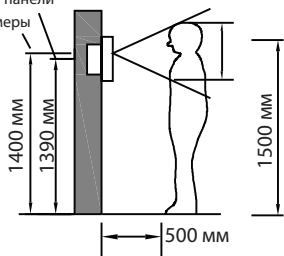

## Место установки

Нижний край панели

Центр камеры

Стандартная высота установки  
вызывной панели - 1400 мм.

Избегайте установки вызывной  
панели в зоне падения прямых  
солнечных лучей.

**Не устанавливайте панель:**