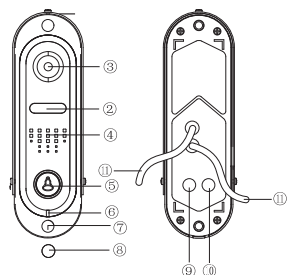

## ОПИСАНИЕ

PVP-Mx v.7.4

Устройства предназначены для наблюдения за входной зоной, организации голосовой связи с посетителем и дистанционного управления замком.

PVP-Lx v.7.6