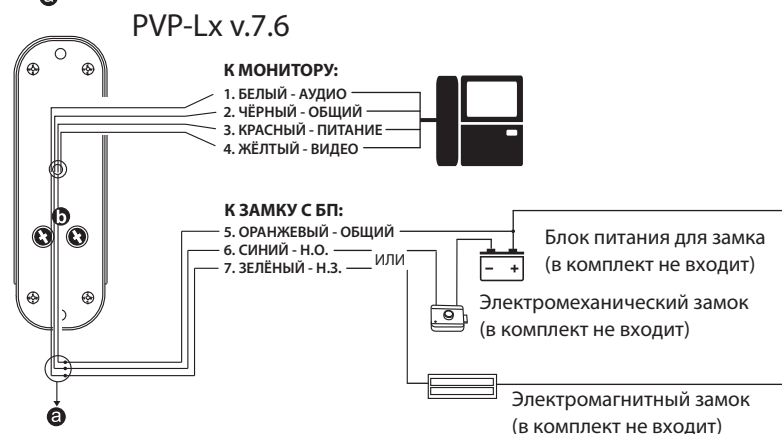

СХЕМА ПОДКЛЮЧЕНИЯ

а Релейный выход для подключения замка

Релейный выход PVP-Mx v.7.4 для подключения замка имеет тип - только нормально открытый (Н.О.), то есть в дежурном режиме контакты реле разомкнуты. Это значит, что при нажатии кнопки «Открыть замок» на мониторе контакты реле будут замкнуты в течение некоторого времени.

Модель PVP-Lx v.7.6 имеет нормально открытые (Н.О.) и нормально закрытые (Н.З.) контакты реле, то есть может работать как с электромеханическими замками, так и с электромагнитными.

Для подключения замков руководствуйтесь схемами, представленными выше.

Н.О. - для открытия замка требуется подача питания на замок.

Н.З. - для открытия замка требуется отключить питание от замка.

б Регулятор громкости микрофона и динамика панели

На задней стороне панели имеются регуляторы громкости микрофона и динамика (10). Отрегулировать громкость можно с помощью простой шлицевой отвёртки.