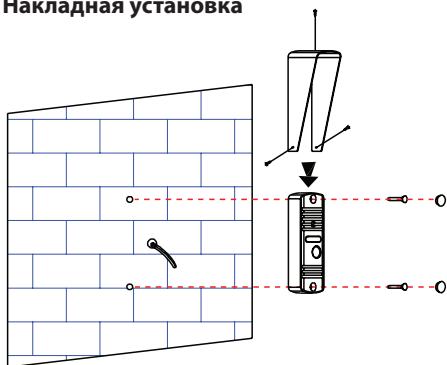

Накладная установка