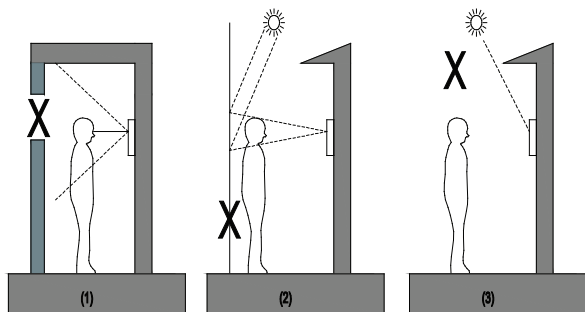

### б Регулятор громкости микрофона и динамика панели

На задней стороне панели имеются регуляторы громкости микрофона и динамика (10). Отрегулировать громкость можно с помощью простой шлицевой отвёртки.

## Место установки

Нижний край панели

Центр камеры

Стандартная высота установки  
вызывной панели - 1400 мм.

Избегайте установки вызывной  
панели в зоне падения прямых  
солнечных лучей.

**Не устанавливайте панель:**