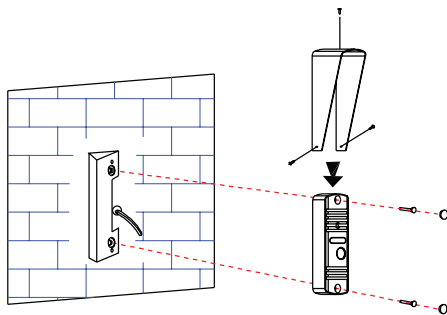

Накладная установка под углом

Установка PVP-Lx v.7.6

Существует 2 способа установки данной панели.

Накладная установка

Накладная установка под углом