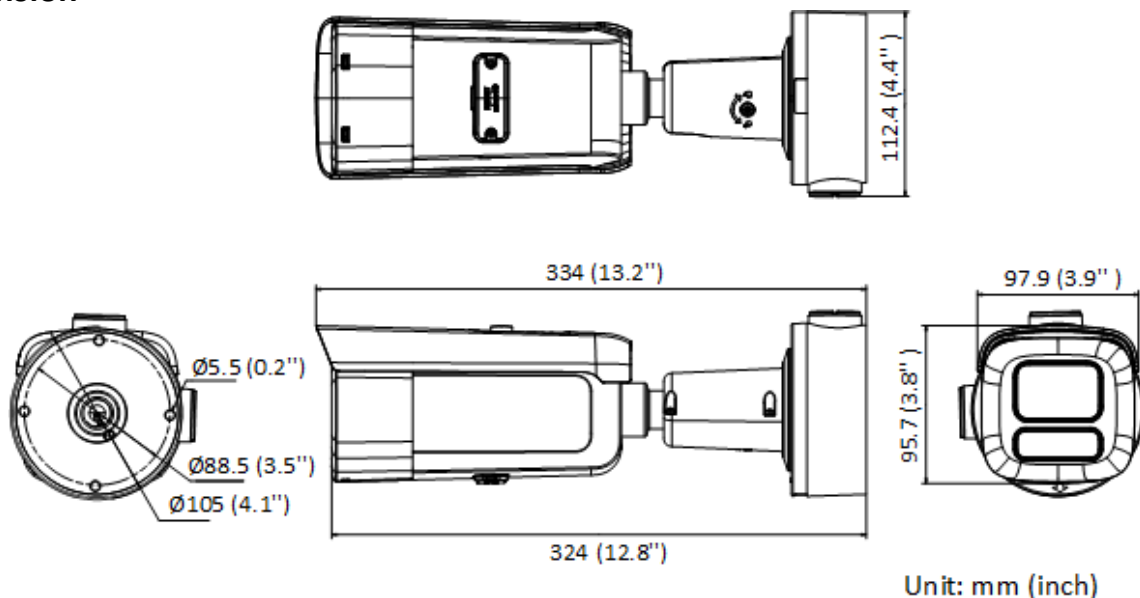

▪ Available Model

DS-2CD3646G2HT-LIZS (2.7 to 13.5 mm)

▪ Dimension

▪ **Accessory**

▪ **Included**

▪ **Optional**

DS-1275ZJ-SUS Vertical Pole Mount	DS-1276ZJ-SUS Corner Mount	DS-1275ZJ-S-SUS Vertical Pole Mount
		