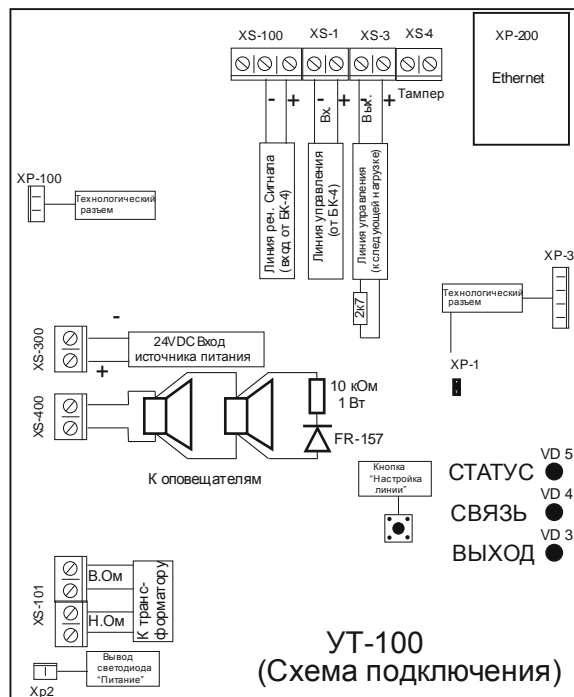

Факс: +375 (17) 506-21-52, тел.: +375 (17) 510 23 26(27), МТС: +375 (29) 777 75 90,

Vel: +375 (29) 350 17 77.

Схема подключения УТ-100

Таблица 1 – Описание разъемов

Обозначение	Наименов.	Назначение
XS-100 (Вх.1)	«+»	Линия речевого сигнала (вход от БК-4, выход к следующей нагрузке). Использовать «+» и «-» провод.
	«Об.»	
XS-400	«Гр.1»	Линия оповещения, выход (к громкоговорителям с трансформаторным входом ОПК-3(5)У, ОПР-К1У)
	«Гр.2»	
XS-200		Разъем Ethernet
XS-3	«+»	Линия управления, выход (от УТ-100 к следующей нагрузке). Исп. <u>один</u> оконечный резистор в линии.
	«-»	
XS-1	«+»	Линия управления, вход (от БК-4)
	«-»	
XS-300	«+»	24 VDC вход источника питания
	«-»	
XS-4	«+»	Тампер
	«-»	