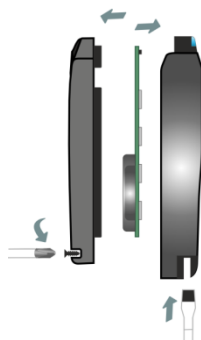

ВНЕШНИЙ ВИД

1. Индикатор светодиодный
2. Функциональные кнопки
3. Фиксирующий винт
4. Батарейка

СВЯЗЫВАНИЕ С ХАБОМ

Если устройство транспортировалось при температуре ниже комнатной, то перед связыванием его следует выдержать в помещении в распакованном виде не менее 4 часов.

1. Нажмите на устройстве одновременно верхнюю (2а) и нижнюю (2г) кнопки и удерживайте их до появления индикации связывания устройства (мигания индикатора голубым цветом).

2. Подключите устройство к хабу, нажав кнопку **+** на вкладке «Устройства» в мобильном приложении Livicom.

После успешного подключения индикатор мигнет 5 раз зеленым цветом.

Внимание! Устройство находится в режиме связывания 60 секунд. Если Вы не успели подключить его к хабу за этот период, то снова зажмите на устройстве одновременно верхнюю (2а) и нижнюю (2г) кнопки и удерживайте их до появления индикации связывания.

4. Закройте корпус устройства и затяните фиксирующий винт.

ОЦЕНКА КАЧЕСТВА СВЯЗИ

Для оценки качества связи устройства с хабом дважды нажмите на функциональную кнопку (2г) и посмотрите на индикатор датчика. Соответствие уровня связи и индикации представлено в таблице.