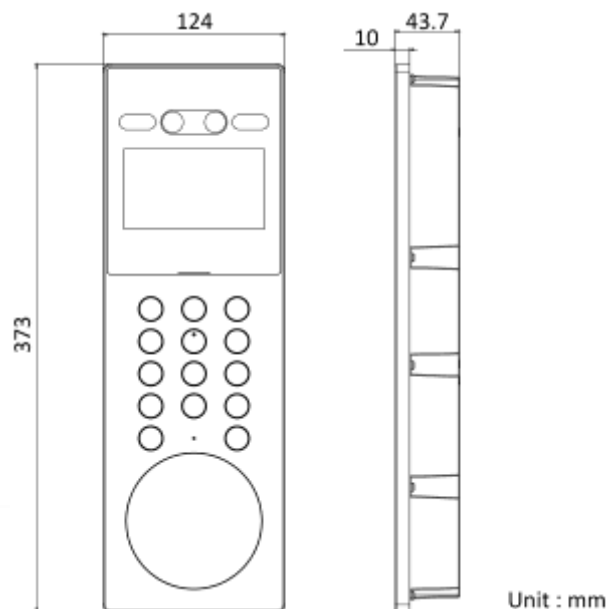

Ночное видение	Работает при низком освещении, вспомогательная ИК-подсветка
Стандарт видеосжатия	H.264
WDR	True WDR
Камера	2 × 2 Мп HD-камера
Поток	Основной поток: 1080p @ 30 к/с, 720p @ 30 к/с Дополнительный поток: VGA @ 25 к/с, VGA @ 30 к/с
Параметры дисплея	
Экран	4.3" цветной LCD-экран
Разрешение экрана	800 × 480
Параметры контроля доступа	
Тип карты	Mifare
Интерфейсы устройства	
Интерфейсы ввода	4
Интерфейсы вывода	0
RS-485	2
USB	0
Служебный порт	1
Контроллер двери	2
Рабочие характеристики	
Кол-во карт	Макс. 25000
Кол-во пользователей	Макс. 10000
Кол-во изображений лиц	Макс. 5000
Привяз. видеодомофон	Макс. 500
Привяз. вспомогательная вызывная панель	Макс. 8
Протокол	ISAPI, RTSP, SNMPv1, v2, v3
Разблокировка двери	Разблокировка с помощью карт и изображений лиц посетителей через клиентское ПО или видеодомофон
Детекция подлинности биометрических данных лица (антиспуфинг)	Поддерживается

Расстояние распознавания лиц	2 м
Время распознавания лица	≤ 0.2 с

Размеры (ед. изм.: мм)

Доступные модели

DS-KD9203-E6